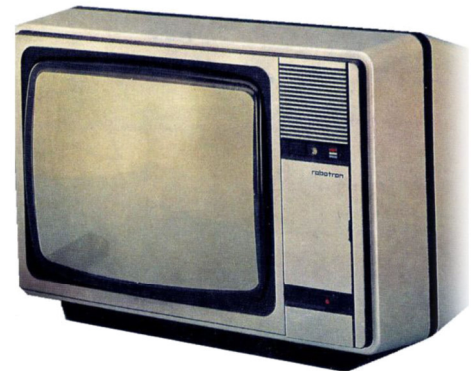

Stückzahl (alle Varianten): 882.145

COLOR-VISION RC 6041

1982 - 1985
Bildröhre 42 cm / 90°
Tragbares Farbfernsehgerät für CCIR, 6 Vorwahltasten
Farbsystem Secam III b und PAL
Plastgehäuse in weiß, rot oder metallic
Stückzahl: 67.256

COLOR-VISION RC 6061

1982 - 1985
wie RC 6041 im Holzdekor

COLOR-VISION RC 6052

1984 - 1985
wie RC 6041, jedoch mit 16 Senderspeichern
Infrarotfernbedienung
Stückzahl: 8.102

Weiterentwicklung:
RC 6075
1986-1990
Stückzahl: 24.994

COLOR-VISION RC 6073

1985 - 1990
Weiterentwicklung RC 6041
mit 8 Senderspeichern
Bildröhre 42 cm / 90°
Stückzahl: 172.988

Variante:

RC 6072
1986-1987
16 Senderspeicher
Stückzahl: 660

COLOR-VISION RC 9140

1989 - 1990
Bildröhre 42 cm / 90°
Tragbares Farbfernsehgerät neuer Generation
Plastgehäuse mit Griffmulden
Empfangsnorm: B/G; PAL; SECAM
Universal-Kabeltuner mit 99 Empfangskanälen
29 Programmspeicherplätze, Zifferndisplayanzeige
Infrarotfernbedienung
Stückzahl: 95.680