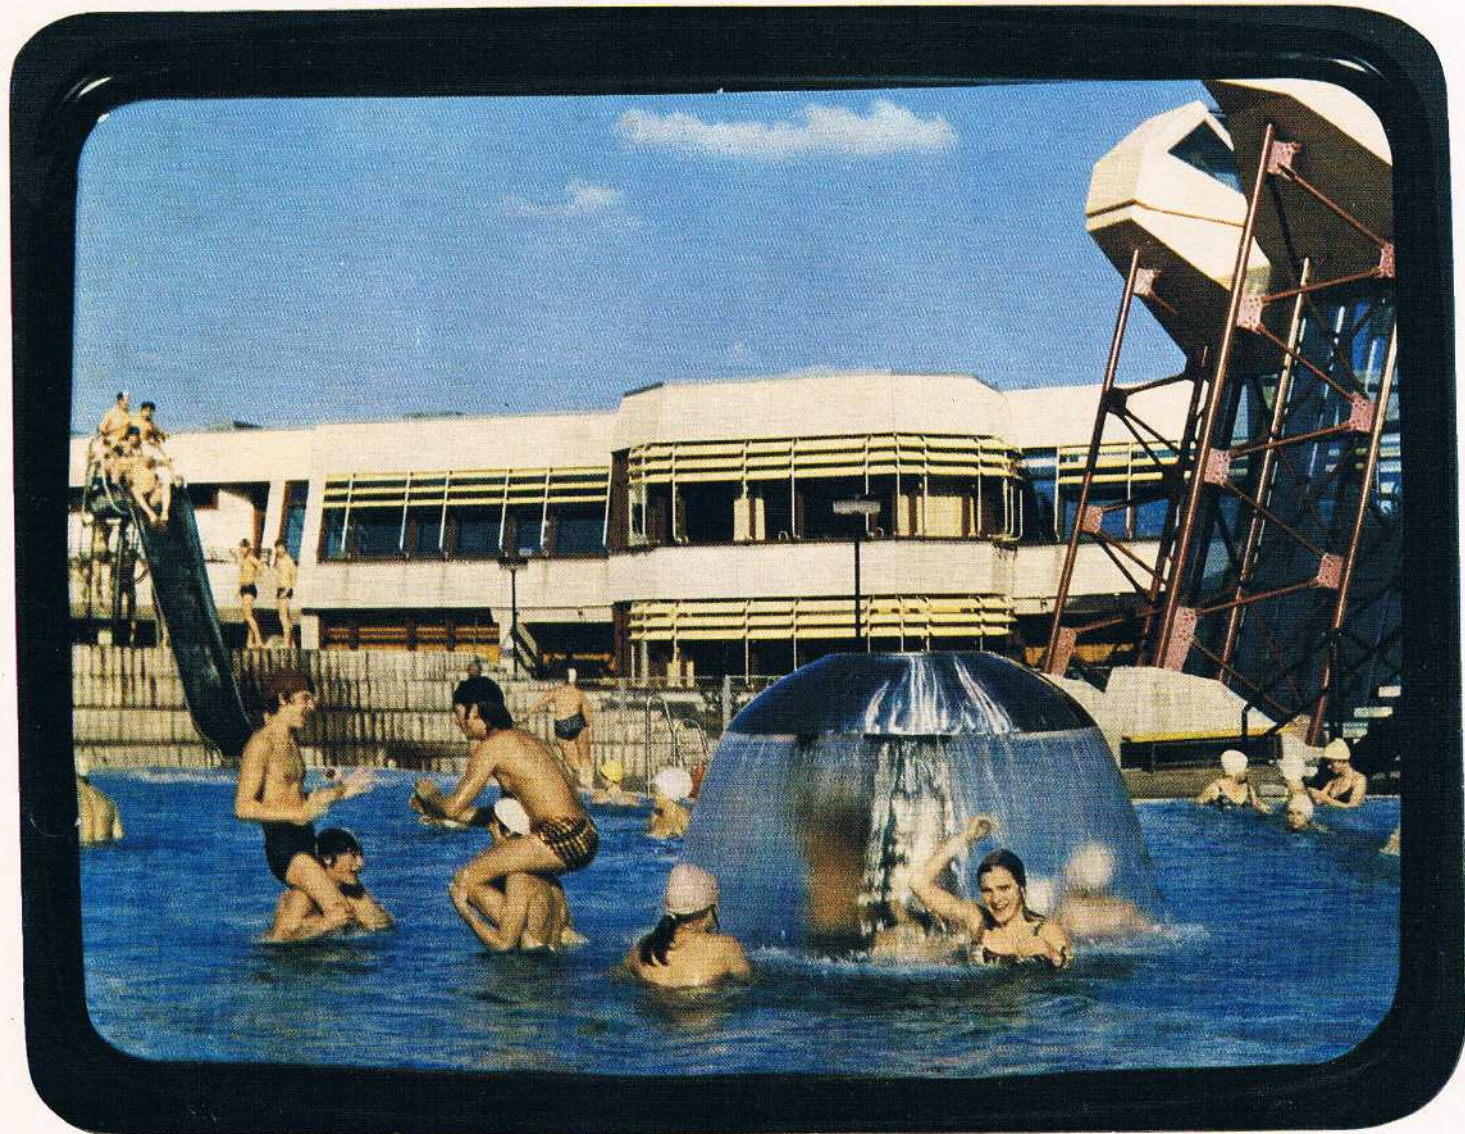

COLOR-VISION RFT